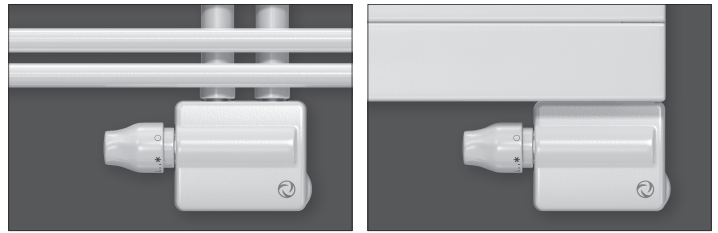

TWINTEC

6-15 m²

5-15 kPa

© LM-design 2009